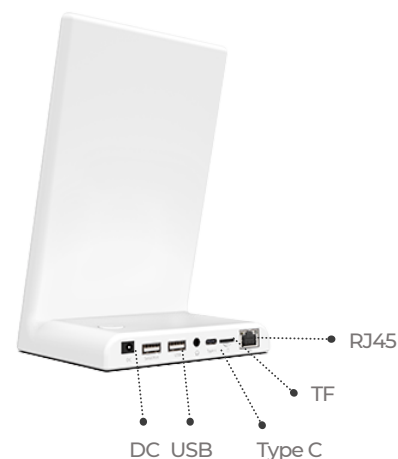

Specifiche tecniche

Sistema Operativo	Android 8.1
Processore	Quad core cortex A17
Memoria	2 GB RAM
Display	8" Touch Screen Risoluzione 1200 x 800
Camera	5.0M autofocus
Connesione	Ethernet, WiFi, Bluetooth
Installazione ed utilizzo	Desk, piantana / stativo
Dimensioni	13,2 x 21,18 cm
Alimentazione	12V /1.5A
Uscita relay esterno	Relay 1 o 2 canali, NC e NO (Opzionale)